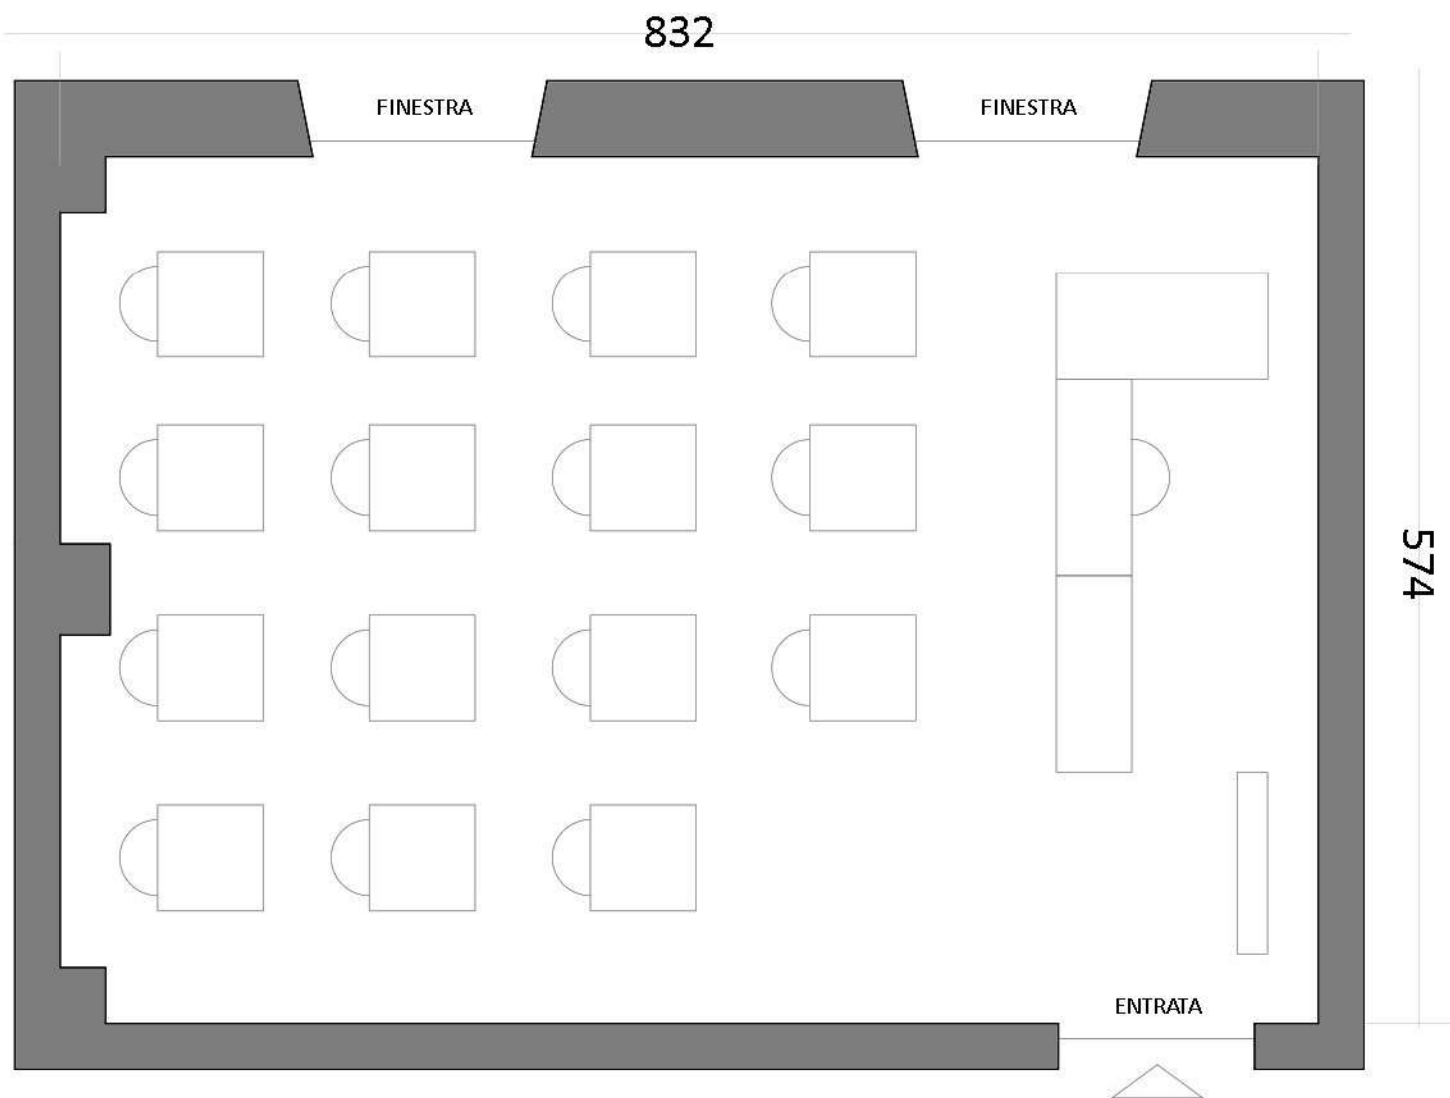

Plesso di Pontedecimo - Via Poli 12

Pianta aula 2

Scala 1:50

Ministero dell'Istruzione dell'Università e della Ricerca